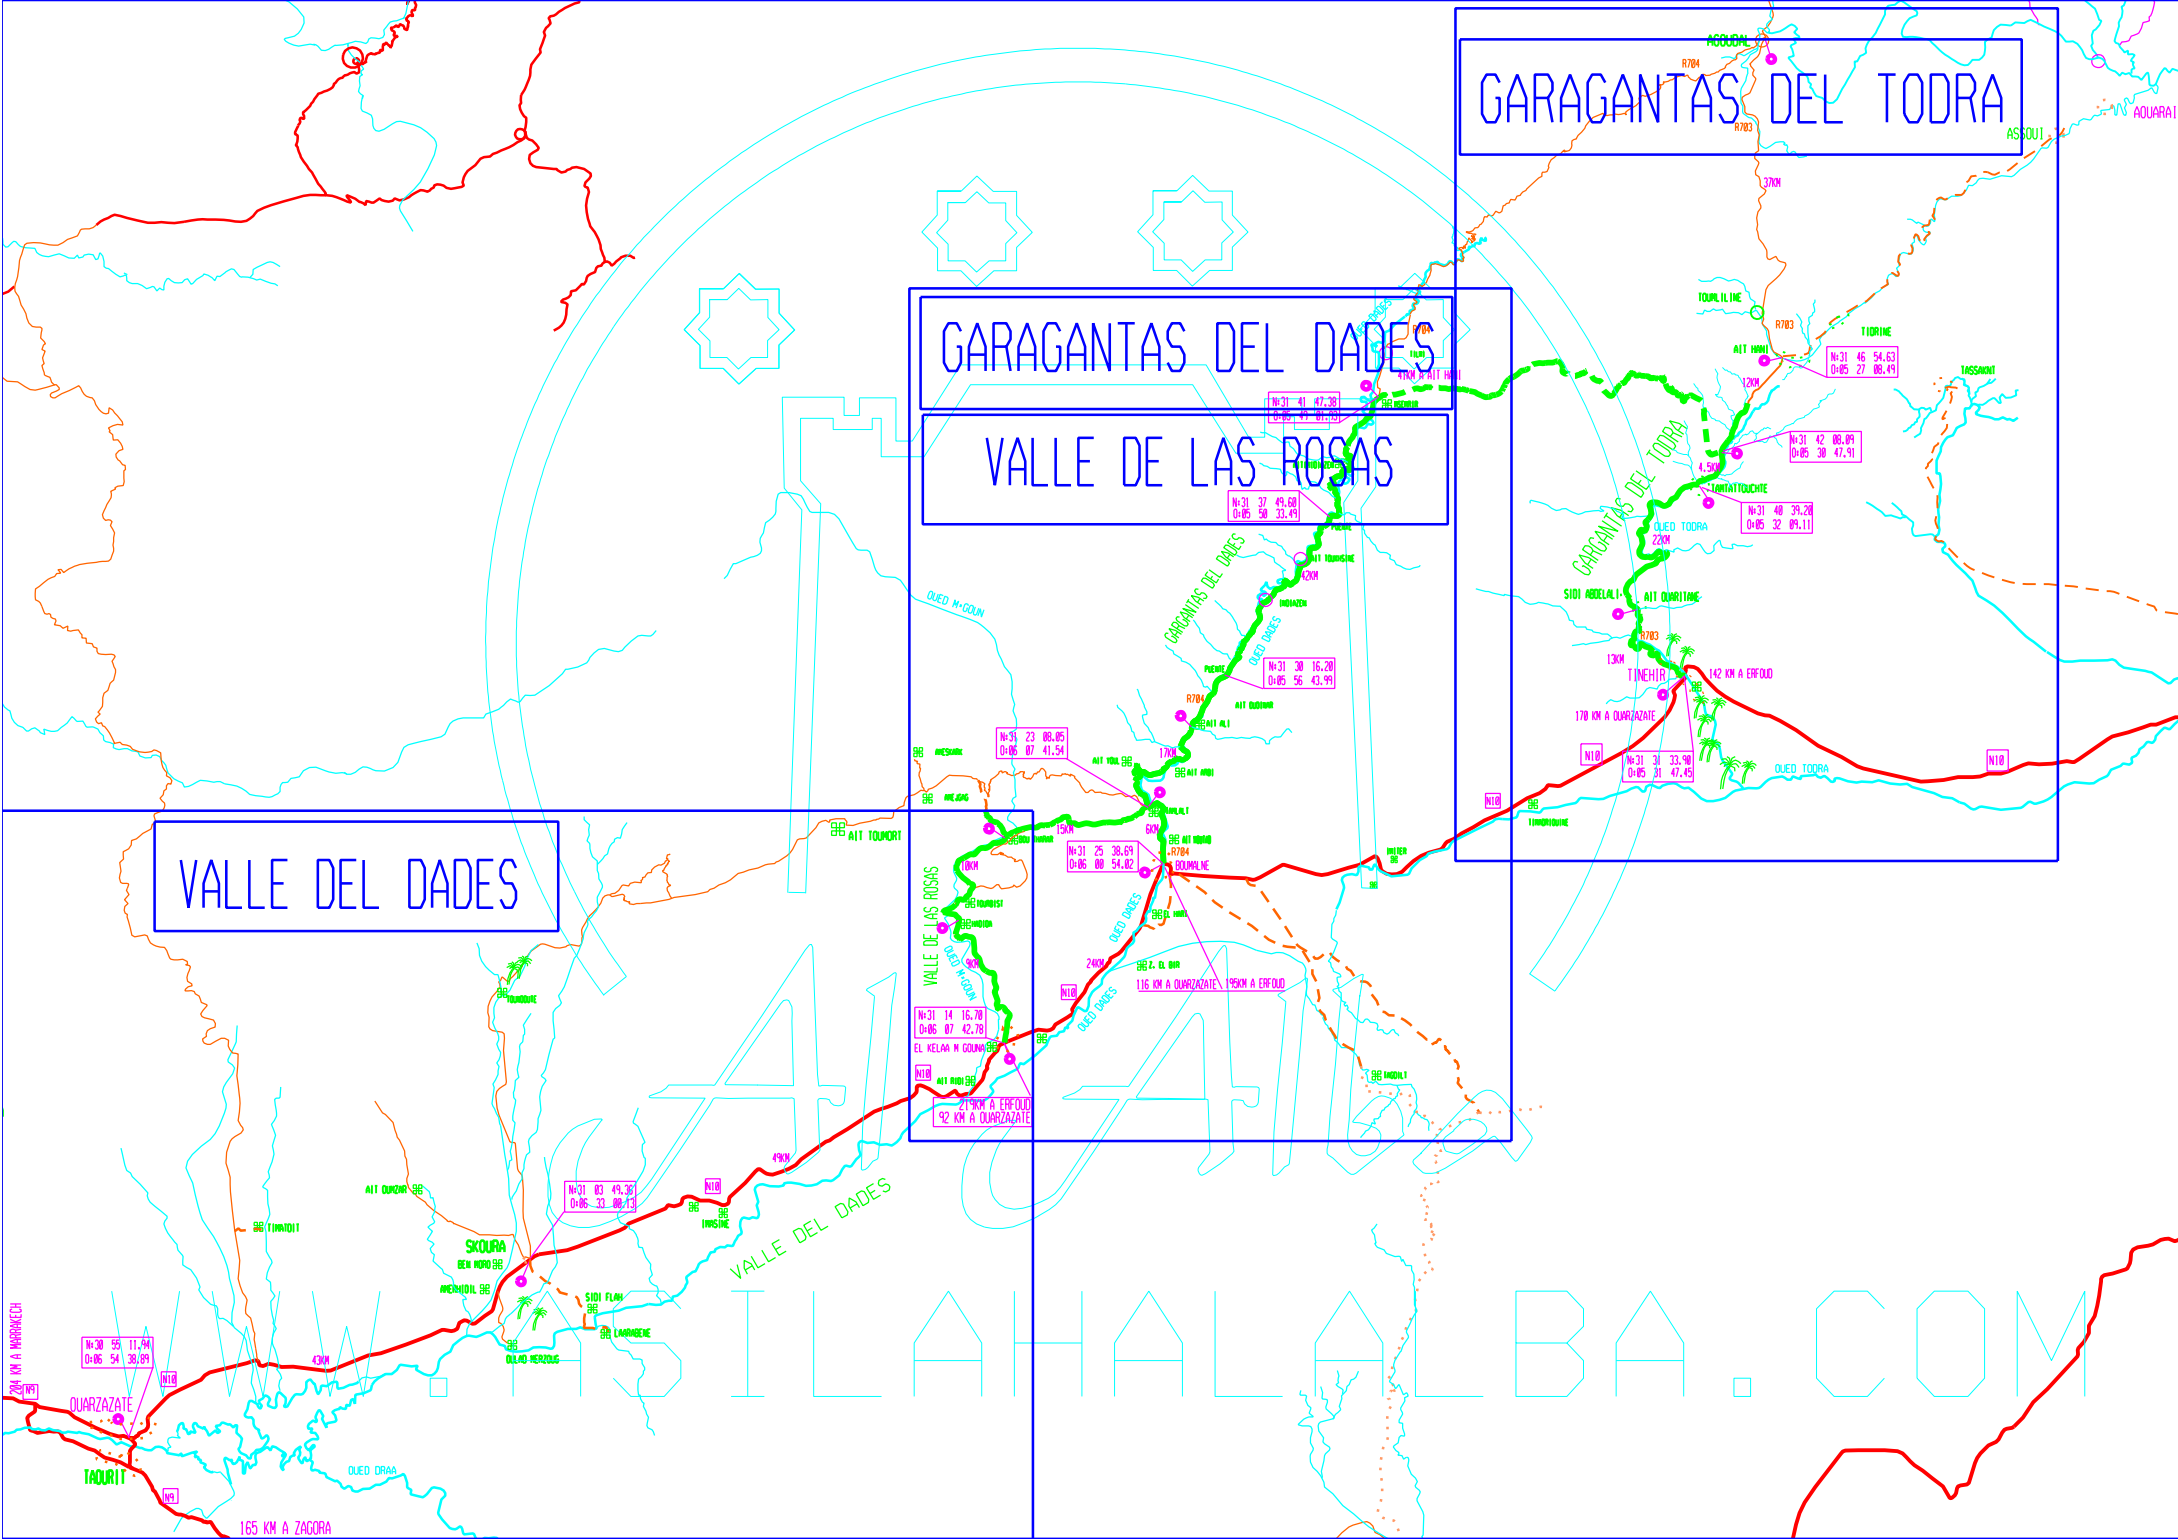

GARAGANTAS DEL TODRA

GARAGANTAS DEL DADES

VALLE DE LAS ROSAS

VALLE DEL DADES

ALAHALBA.COM

N:38 55 11,94  
O:05 54 38,09

N:31 02 49,39  
O:05 31 08,13

N:31 14 16,78  
O:05 07 42,78

N:31 31 33,98  
O:05 31 47,45

165 KM A ZAGORA

206 KM A IMBARKECH

QUARZAZATE

TAOURIT

AIT OUDRAH

SKOURA

SIDI FLAHI

AOUARAI

TOUPLILINE

TIORINE

TASSAMIT

OUED TODRA

SIDI ABDELALI

AIT OUDRAH

TINEHIR