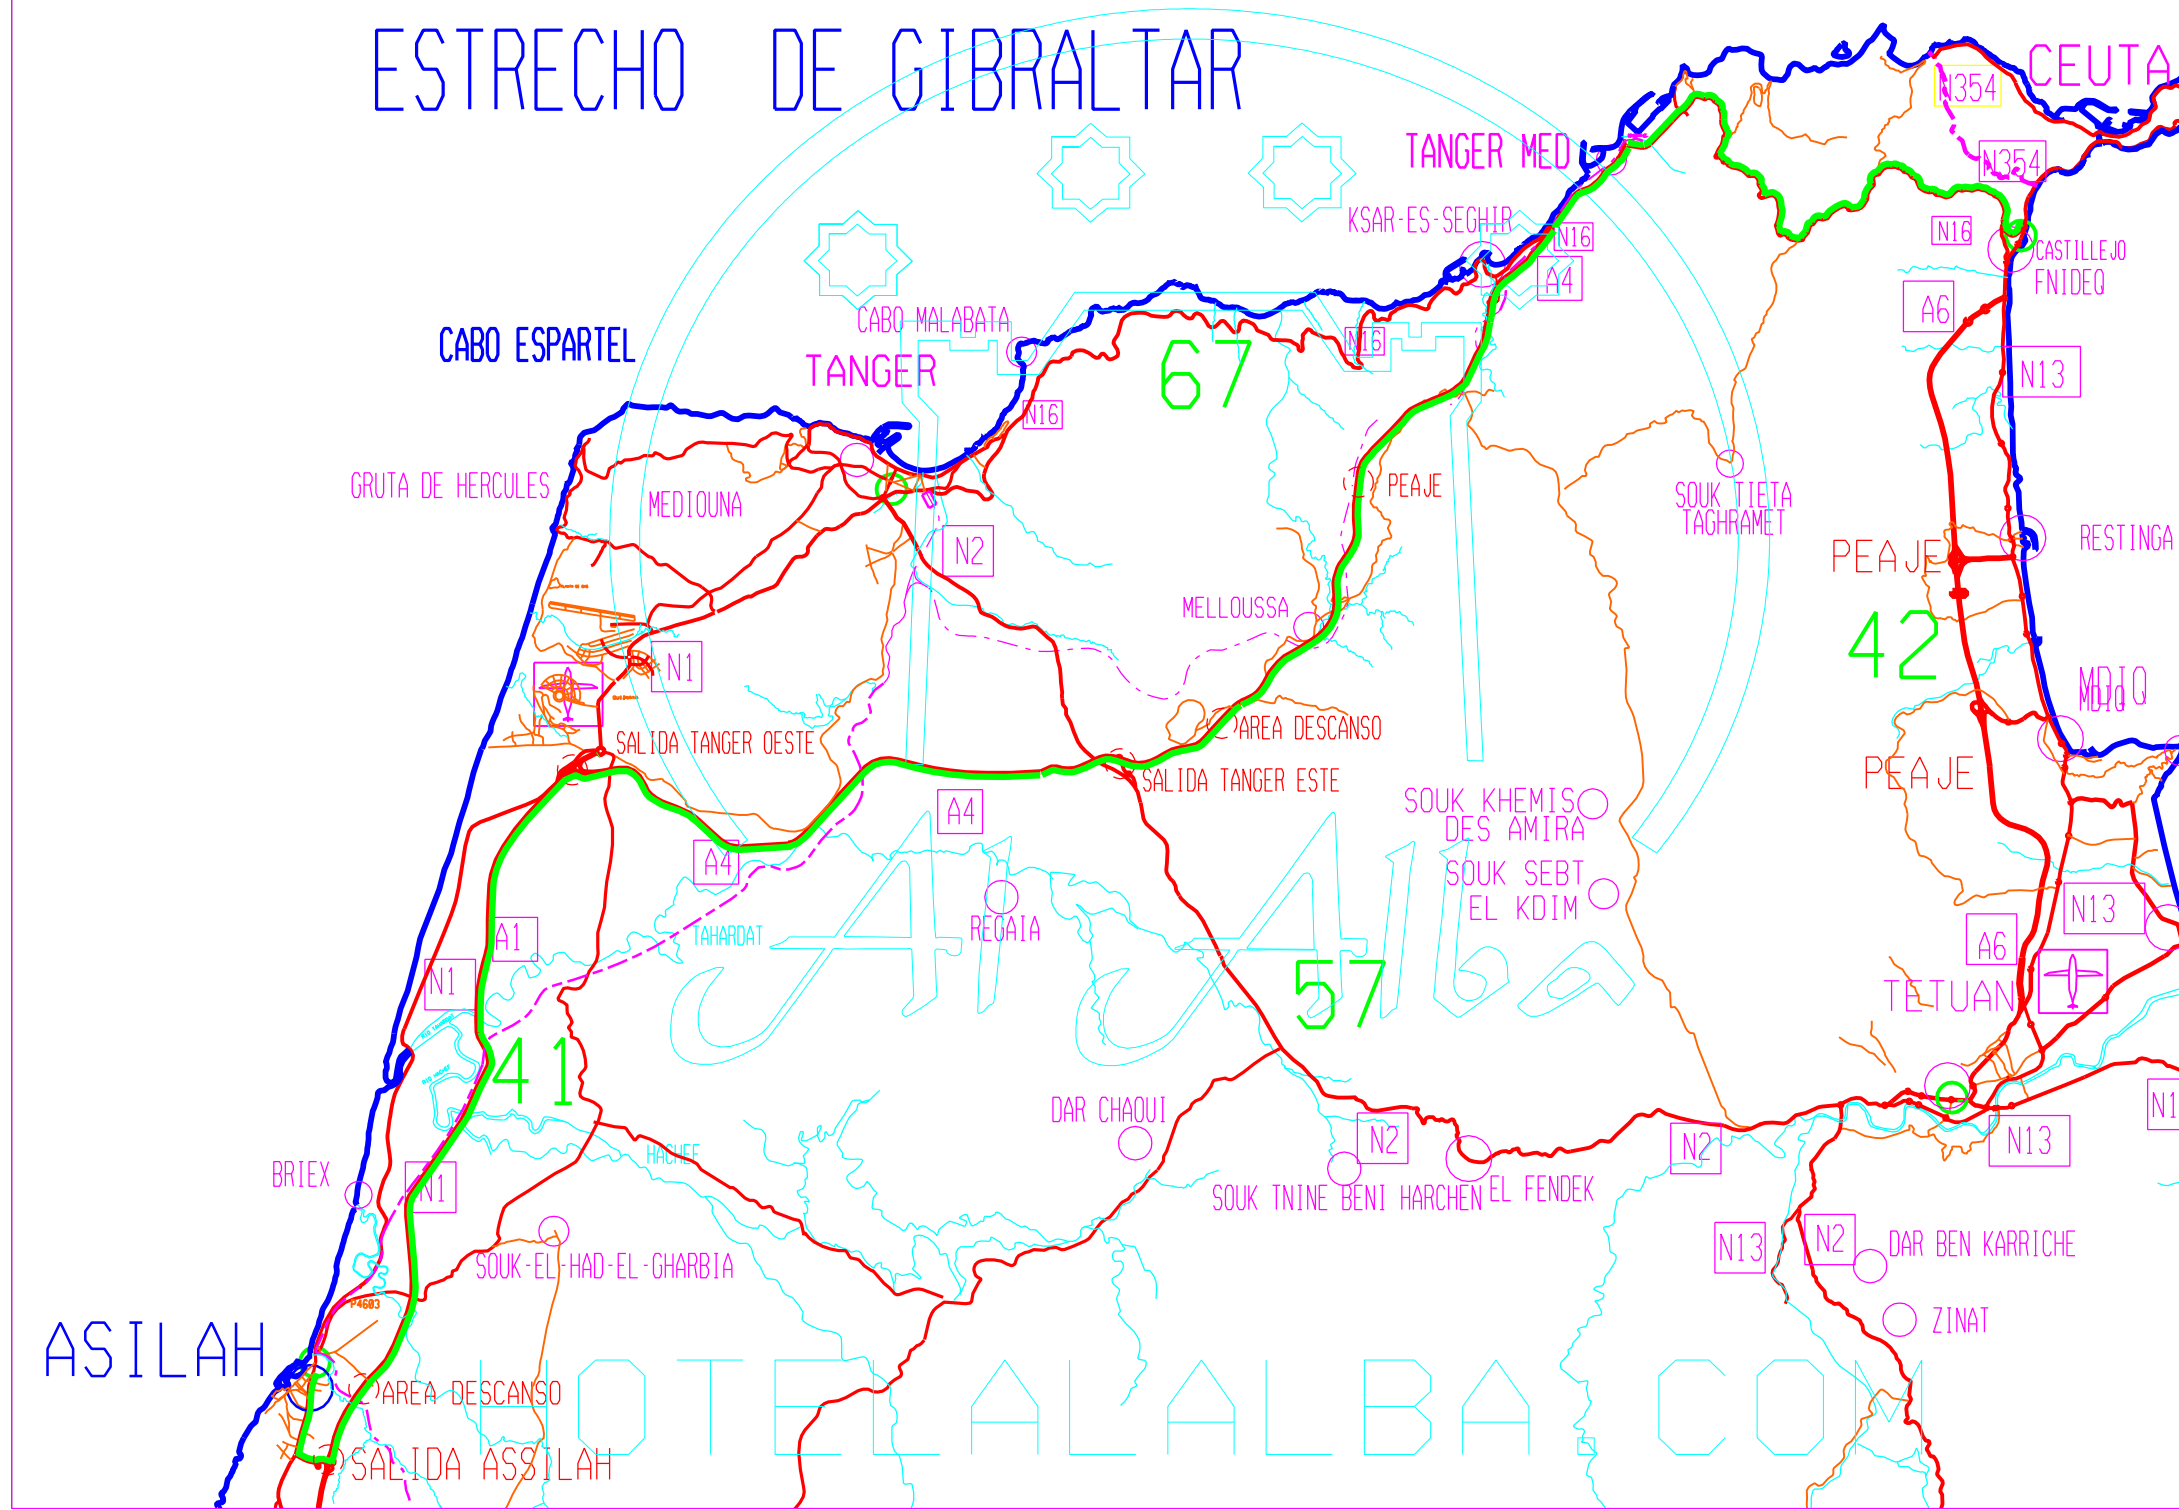

# ESTRECHO DE GIBRALTAR

CABO ESPARTEL

GRUTA DE HERCULES

MEDIOUNA

TANGER

CABO MALABATA

TANGER MED

KSAR-ES-SEGHIR

CEUTA

CASTILLEJO  
FNIDEO

67

PEAJE

SOUK TIETA  
TAGHRAMET

PEAJE

RESTINGA S

42

MEDJO

AREA DESCANSO

SALIDA TANGER ESTE

SOUK KHEMISO  
DES AMIRA  
SOUK SEBT  
EL KDIM

PEAJE

TETUAN

N1

N2

N2

N2

N13

N16

BRIEX

N1

SOUK-EL-HAD-EL-GHARBIA

SOUK TNINE BENI HARCHEN  
EL FENDEK